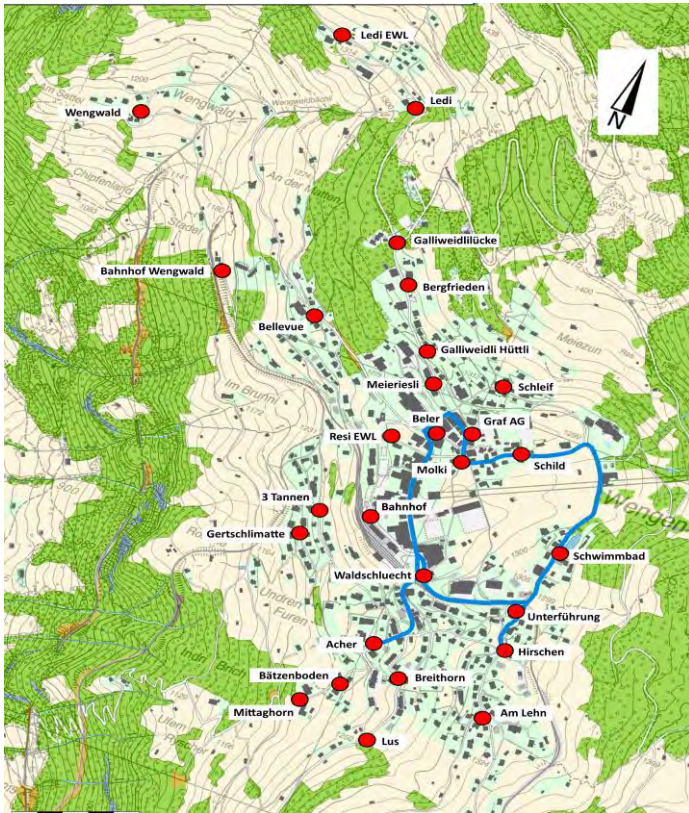

Blaue Sammelroute = Zentrum Wengen