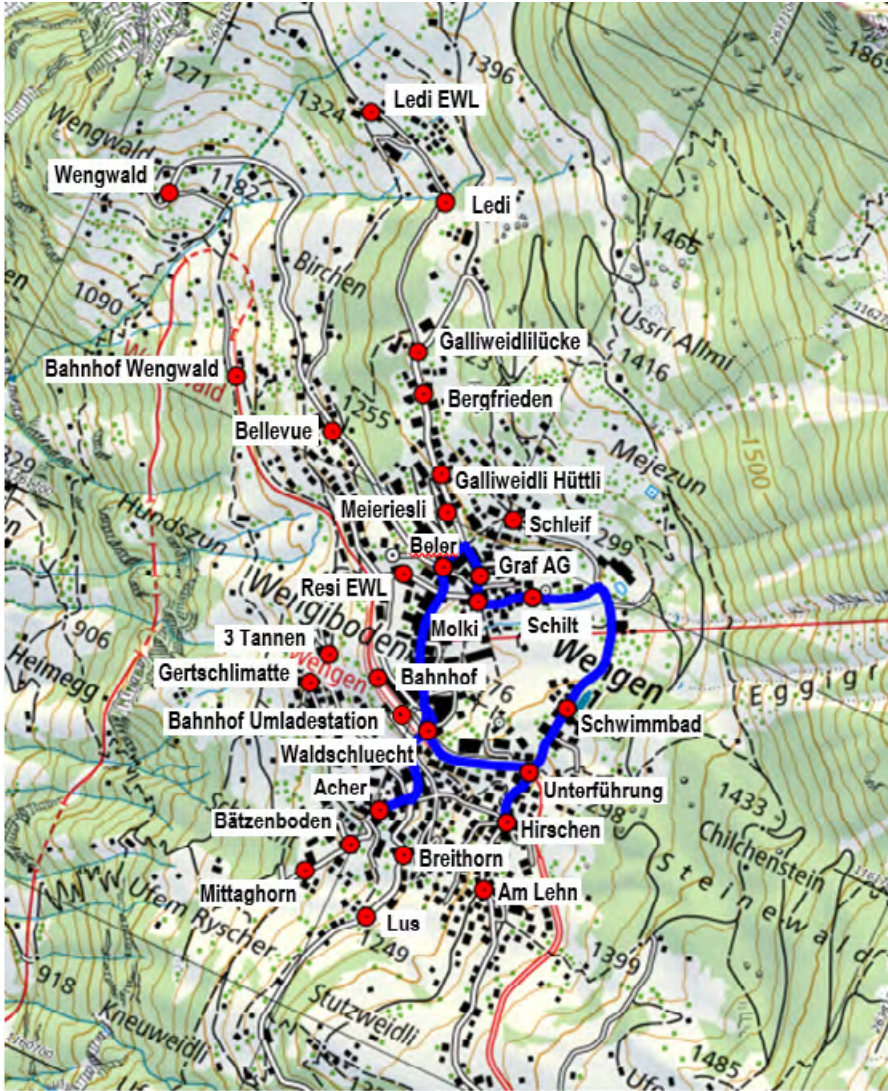

Blau Sammelroute = Zentrum Wengen

Wengen Süd