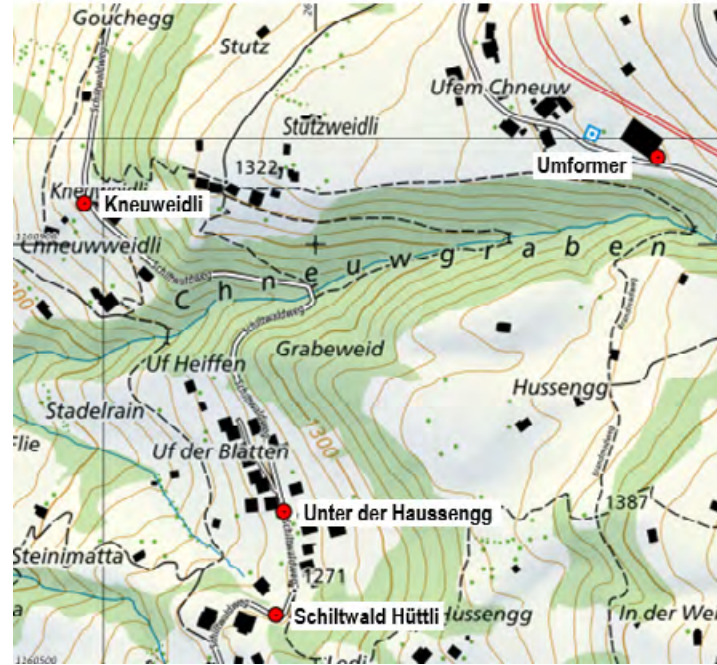

Blau Sammelroute = Zentrum Wengen

Wengen Süd